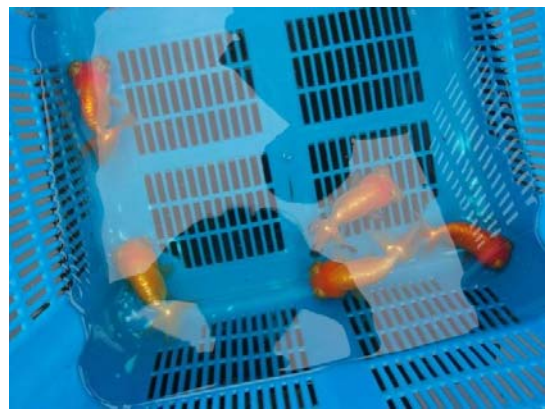

コード：9860
魚種名：出目らんちゅう
年齢：2歳
体長：13cm
卸：28000円

コード：9861

コード：9866
魚種名：出目らんちゅう
年齢：2歳
体長：11.5cm
卸：20000円

コード：9865

コード：9863
魚種名：出目らんちゅう
年齢：2歳
体長：9cm
卸：14000円

コード：9862

コード：6729
魚種名：三色琉金S/T
年齢：2歳
体長：13cm
卸：12000円

コード：6723
魚種名：
年齢：2歳
体長：12cm
卸：6000円